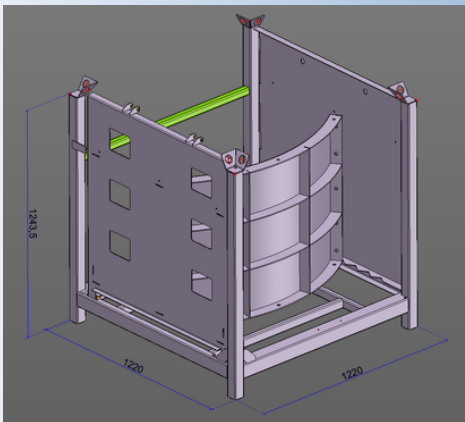

Metallboxen Schalungen

Schalungselemente für Rundfundamente inkl. Transportbox

- Rundschalungen in jeglichen Durchmessern und Höhen, lackiert in Wunschfarbe
- inkl. Keil und Bolzen
- einstellbar - eine Box für alle Durchmesser
- Box auf Schalungshöhe angepasst
- mit Ösenvorrichtung für Kran
- Mit Stapler von allen Seiten zugänglich
- stapelbar
- Fixierung in der Box über Spanngurte (bereits montiert)
- feuerverzinkt