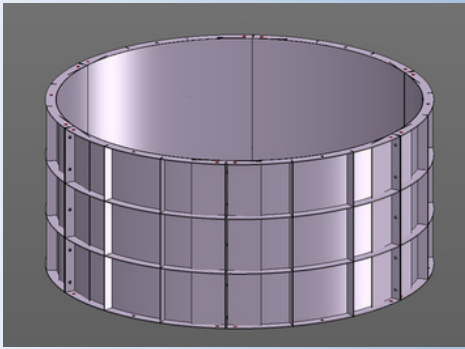

Metallboxen Schalungen

Schalungselemente für Rundfundamente inkl. Transportbox

- Rundschalungen in jeglichen Durchmessern und Höhen, lackiert in Wunschfarbe
- inkl. Keil und Bolzen
- einstellbar - eine Box für alle Durchmesser
- Box auf Schalungshöhe angepasst
- mit Ösenvorrichtung für Kran
- Mit Stapler von allen Seiten zugänglich
- stapelbar
- Fixierung in der Box über Spanngurte (bereits montiert)
- feuerverzinkt